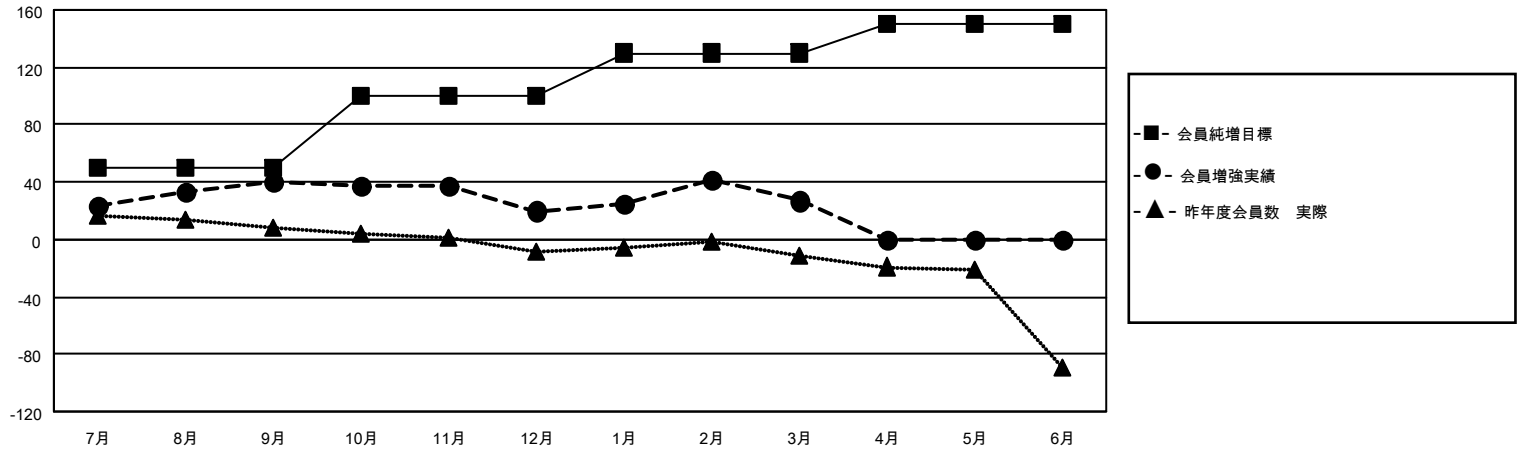

# MONTHLY MEMBERSHIP PROGRESS REPORT

地域 JAPAN

District 333 A

Results as of: 3/31/2022

クラブ			
結果：2021-2022			
四半期	新クラブ目標	新クラブ	解散クラブ
7月/8月/9月	0	0	0
10月/11月/12月	1	0	1
1月/2月/3月	0	0	0
4月/5月/6月	0	0	0

名			
結果：2021-2022			
四半期	会員純増目標	会員増強実績	退会者(転籍を含む)実際
7月/8月/9月	50	64	23
10月/11月/12月	50	34	54
1月/2月/3月	30	44	36
4月/5月/6月	20	0	0

新クラブ目標及び実績累計

会員目標及び実績累計

解散クラブ: 1	49 CLUBS OF 71 一名以上の新会 員を登録	<b>男女別</b>	
退会者		男性	2,275 (84.60%)
物故会員	15	女性	414 (15.40%)
クラブ解散	2	NON BINARY	0 (0.00%)
その他	96	PREFER NOT TO ANSWER	0 (0.00%)
合計	113	世帯主/家族会員合計	405
	<a href="#">会員累計データを見るには、ここをクリック</a>	国際会費半額の家族会員	223