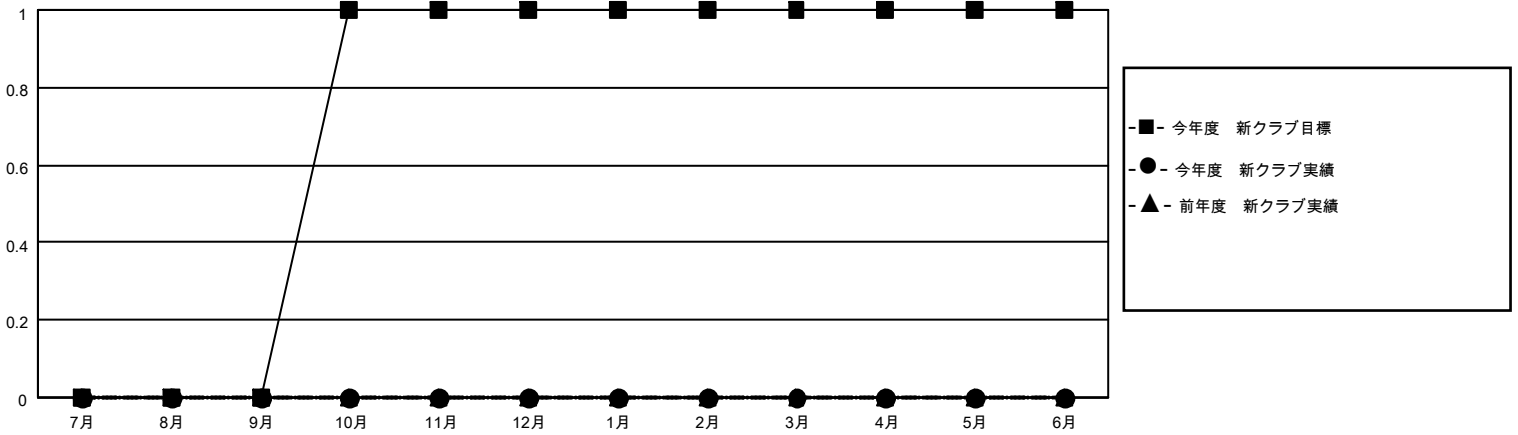

MONTHLY MEMBERSHIP PROGRESS REPORT

地域 JAPAN

District 333 A

Results as of: 3/31/2022

クラブ			
結果：2021-2022			
四半期	新クラブ目標	新クラブ	解散クラブ
7月/8月/9月	0	0	0
10月/11月/12月	1	0	1
1月/2月/3月	0	0	0
4月/5月/6月	0	0	0

名			
結果：2021-2022			
四半期	会員純増目標	会員増強実績	退会者(転籍を含む)実際
7月/8月/9月	50	64	23
10月/11月/12月	50	34	54
1月/2月/3月	30	44	36
4月/5月/6月	20	0	0

新クラブ目標及び実績累計